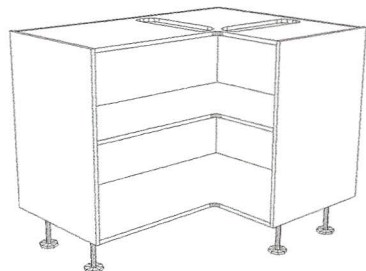

Base Unit Three Door

Base Unit 770 Height

ASW Code	Cabinet Name	H	W	D
870571	7B1100558-3	770	1100	558
870572	7B1200558-3	770	1200	558

Doors

Qty	H&W
3	767 x 364
3	767 x 398

Base Unit 720 Height

ASW Code	Cabinet Name	H	W	D
876974	72B1100558-3	720	1100	558
876975	72B1200558-3	720	1200	558

Doors

Qty	H&W
3	717 x 364
3	717 x 398

Corner Base Cabinet

Corner Base Cabinet 900 x 900

ASW Code	Cabinet Name	H	W	D
870271	7CB900	770	900 x 900	558
876913	72CB900	720	900 x 900	558

Doors

Qty	H&W
2	767 x 320*
or 2	767 x 322**
2	717 x 320*
or 2	717 x 322**

Corner Base Cabinet 900 x 1200R

ASW Code	Cabinet Name	H	W	D
870272	7CB900X1200R	770	900 x 1200R	558
876914	72CB900X1200R	720	900 x 1200R	558

Doors

Qty	H&W
2	767 x 320*
AND 1	767 x 297*
or 2	767 x 322**
AND 1	767 x 297**
2	717 x 320*
AND 1	717 x 297*
or 2	717 x 322**
AND 1	717 x 297**

* Widths are 18mm ** Widths are 16mm