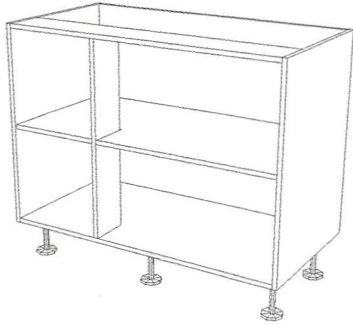

Base Unit Three Door

Base Unit 770 Height

ASW Code	Cabinet Name	H	W	D
870571	7B1100558-3	770	1100	558
870572	7B1200558-3	770	1200	558

Doors

Qty	H&W
3	767 x 364
3	767 x 398

Base Unit 720 Height

ASW Code	Cabinet Name	H	W	D
876974	72B1100558-3	720	1100	558
876975	72B1200558-3	720	1200	558

Doors

Qty	H&W
3	717 x 364
3	717 x 398

Corner Base Cabinet

Corner Base Cabinet 900 x 900

ASW Code	Cabinet Name	H	W	D
870271	7CB900	770	900 x 900	558
876913	72CB900	720	900 x 900	558

Doors

Qty	H&W
2	767 x 320*
or 2	767 x 322**
2	717 x 320*
or 2	717 x 322**

Corner Base Cabinet 900 x 1200R

ASW Code	Cabinet Name	H	W	D
870272	7CB900X1200R	770	900 x 1200R	558
876914	72CB900X1200R	720	900 x 1200R	558

Doors

Qty	H&W
2	767 x 320*
AND 1	767 x 297*
or 2	767 x 322**
AND 1	767 x 297**
2	717 x 320*
AND 1	717 x 297*
or 2	717 x 322**
AND 1	717 x 297**

* Widths are 18mm ** Widths are 16mm