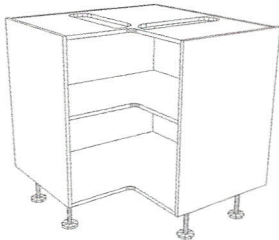

Base Unit Three Door

Base Unit 770 Height

ASW Code	Cabinet Name	H	W	D
870571	7B1100558-3	770	1100	558
870572	7B1200558-3	770	1200	558

Doors

Qty	H&W
3	767 x 364
3	767 x 398

Base Unit 720 Height

ASW Code	Cabinet Name	H	W	D
876974	72B1100558-3	720	1100	558
876975	72B1200558-3	720	1200	558

Doors

Qty	H&W
3	717 x 364
3	717 x 398

Corner Base Cabinet

Corner Base Cabinet 900 x 900

ASW Code	Cabinet Name	H	W	D
870271	7CB900	770	900 x 900	558
876913	72CB900	720	900 x 900	558

Doors

Qty	H&W
2	767 x 320*
or 2	767 x 322**
2	717 x 320*
or 2	717 x 322**

Corner Base Cabinet 900 x 1200R

ASW Code	Cabinet Name	H	W	D
870272	7CB900X1200R	770	900 x 1200R	558
876914	72CB900X1200R	720	900 x 1200R	558

Doors

Qty	H&W
2	767 x 320*
AND 1	767 x 297*
or 2	767 x 322**
AND 1	767 x 297**
2	717 x 320*
AND 1	717 x 297*
or 2	717 x 322**
AND 1	717 x 297**

* Widths are 18mm ** Widths are 16mm