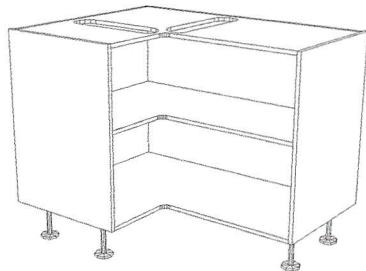

Base Unit Three Door

Base Unit 770 Height

ASW Code	Cabinet Name	H	W	D
870571	7B1100558-3	770	1100	558
870572	7B1200558-3	770	1200	558

Doors

Qty	H&W
3	767 x 364
3	767 x 398

Base Unit 720 Height

ASW Code	Cabinet Name	H	W	D
876974	72B1100558-3	720	1100	558
876975	72B1200558-3	720	1200	558

Doors

Qty	H&W
3	717 x 364
3	717 x 398

Corner Base Cabinet

Corner Base Cabinet 900 x 900

ASW Code	Cabinet Name	H	W	D
870271	7CB900	770	900 x 900	558
876913	72CB900	720	900 x 900	558

Doors

Qty	H&W
2	767 x 320*
or 2	767 x 322**
2	717 x 320*
or 2	717 x 322**

Corner Base Cabinet 900 x 1200R

ASW Code	Cabinet Name	H	W	D
870272	7CB900X1200R	770	900 x 1200R	558
876914	72CB900X1200R	720	900 x 1200R	558

Doors

Qty	H&W
2	767 x 320*
AND 1	767 x 297*
or 2	767 x 322**
AND 1	767 x 297**
2	717 x 320*
AND 1	717 x 297*
or 2	717 x 322**
AND 1	717 x 297**

* Widths are 18mm ** Widths are 16mm